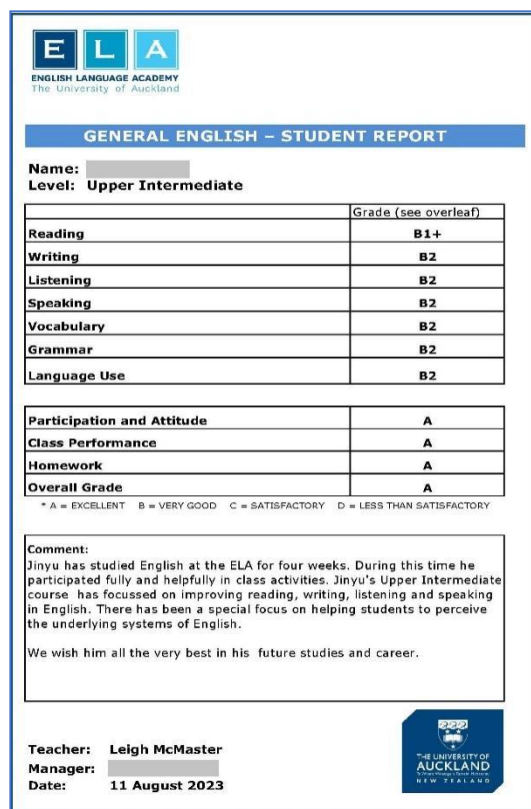

录取要求

Admission Requirements

- 全日制在校本科生，年满 18 周岁
- 道德品质好，身心健康，能顺利完成学习任务
- 适用于英语专业或对项目感兴趣的学生
- 无英语成绩要求，开课前奥克兰大学将组织英语测试并根据测试成绩分班

报名截止时间

Application Deadline

2024 年 11 月 15 日

项目流程

Program Process

- 学生本人提出申请